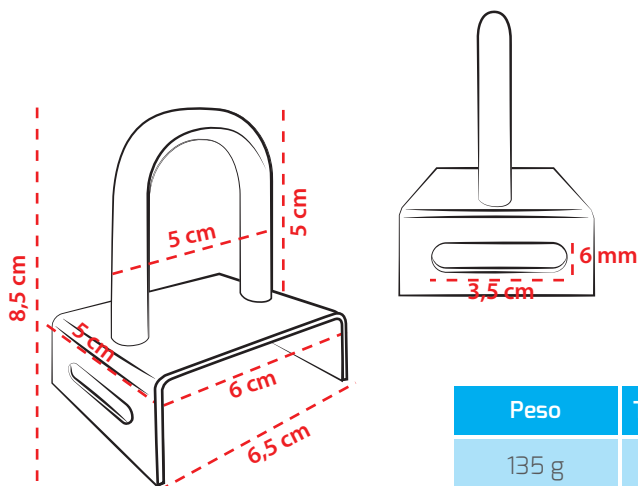

IMAGEM DO PRODUTO

DURABILIDADE

PERFORMANCE

PRECISÃO

FACILIDADE

DESCRIÇÃO

O olhal fixo é um acessório desenvolvido para substituir o uso do conjunto composto por suporte BAP, olhal reto e parafuso PCA M12. Ele é fixado diretamente na braçadeira ajustável, eliminando a necessidade de ferragens adicionais para a ancoragem de cabos aéreos.

APLICAÇÃO

Utilizado para a fixação de cabos e fios de telecomunicações em postes, com capacidade de até 1500kg e tendo necessidade apenas da braçadeira ajustável para postes.

MATERIAL

O olhal completo é produzido com chapa fria de 2mm revestida com uma camada protetora de zinco, que previne a corrosão.

ESPECIFICAÇÕES TÉCNICAS

EMBALAGEM

O olhal fixo é embalado em sacos plásticos para melhor transporte, armazenamento e praticidade de logística.

CÓDIGO DO PRODUTO

Código	Descrição
PT.OF	OLHAL FIXO