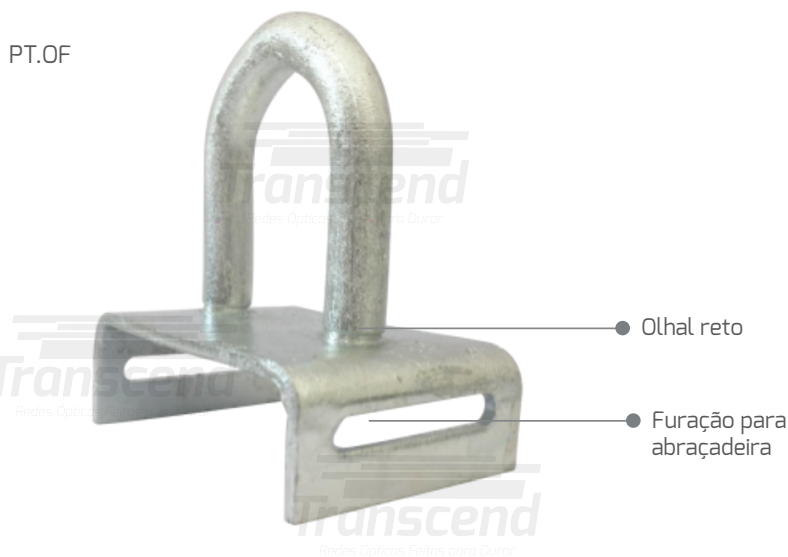

IMAGEM DO PRODUTO

DURABILIDADE

PERFORMANCE

PRECISÃO

FACILIDADE

DESCRIÇÃO

O olhal fixo é um acessório desenvolvido para substituir o uso do conjunto composto por suporte BAP, olhal reto e parafuso PCA M12. Ele é fixado diretamente na braçadeira ajustável, eliminando a necessidade de ferragens adicionais para a ancoragem de cabos aéreos.

APLICAÇÃO

Utilizado para a fixação de cabos e fios de telecomunicações em postes, com capacidade de até 1500kg e tendo necessidade apenas da braçadeira ajustável para postes.

MATERIAL

O olhal completo é produzido com chapa fria de 2mm revestida com uma camada protetora de zinco, que previne a corrosão.

ESPECIFICAÇÕES TÉCNICAS

EMBALAGEM

O olhal fixo é embalado em sacos plásticos para melhor transporte, armazenamento e praticidade de logística.

CÓDIGO DO PRODUTO

Código	Descrição
PT.OF	OLHAL FIXO