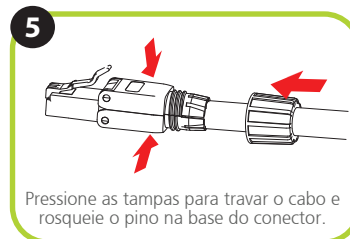

Instruções de Montagem

Código do Produto

Código	Descrição
41.075	Conector RJ45 Cat6A | Tooless