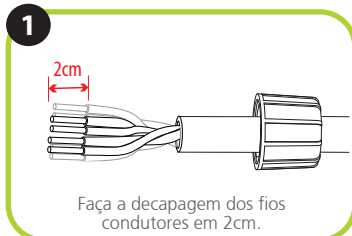

Instruções de Montagem

Código do Produto

Código	Descrição
41.075	Conector RJ45 Cat6A | Tooless