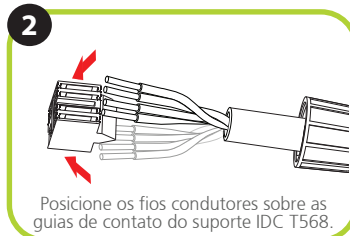

Instruções de Montagem

Código do Produto

Código	Descrição
41.075	Conector RJ45 Cat6A | Tooless