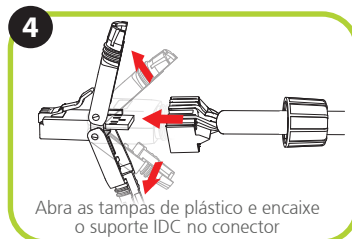

Instruções de Montagem

Código do Produto

Código	Descrição
41.075	Conector RJ45 Cat6A | Tooless