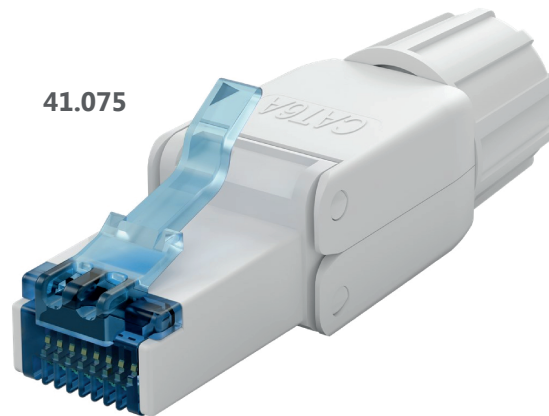

## Ilustração

## Descrição

O Conector RJ45 Cat6 | Tooless é projetado para oferecer eficiência e confiabilidade em instalações de redes de alta velocidade. Compatível com a categoria Cat6, atendendo aos requisitos de redes modernas. Seu design tooless elimina a necessidade de ferramentas de crimpagem, proporcionando uma instalação mais rápida e prática. A estrutura do conector é fabricada com materiais de alta durabilidade e resistência, assegurando uma conexão estável e segura. Ideal para cabos de par trançado não blindado (UTP), é amplamente utilizado em ambientes residenciais e comerciais que exigem alta performance e robustez.

## Diferenciais

O Conector RJ45 Cat6 Tooless foi desenvolvido para facilitar as instalações, eliminando a necessidade de ferramentas específicas e simplificando o processo de montagem. Com um design prático, ele permite uma conexão rápida.

### Corpo plástico

Fabricado em termoplástico NEW PC de alta resistência elétrica, o conector RJ45 Cat6A oferece durabilidade superior contra impactos e altas temperaturas, além de suportar elevadas tensões mecânicas. Com um design ergonômico e de fácil instalação, ele dispensa o uso de ferramentas, garantindo a máxima performance nas transmissões de dados